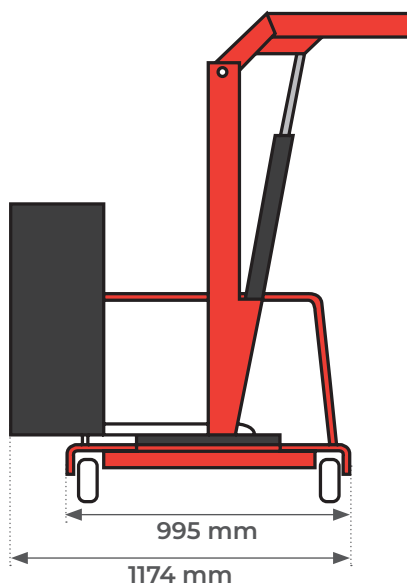

SCP05EE

Grue d'atelier porte-à-faux rotative à élévation et extension électriques 500 kg

LES + PRODUITS

- Grue polyvalente et facile à utiliser
- élévation et extension électriques
- Grande précision de positionnement
- Capacité de 500 kg et poids de lestage intégré
- Mât sur tourelle rotative avec huit positions de blocage
- Livrée avec manille et crochet grande ouverture orientable à 360°
- Finition peinture époxy
- Garantie trois ans

Modèle		SCP05EE
Capacité	kg	500
Dimensions hors tout (Lxlxh)	mm	1827 x 1174 x 1938
Roues	mm	Ø 200
Poids total	kg	660

Position		1	2
Longueur	mm	485	885
Capacité	kg	500	320