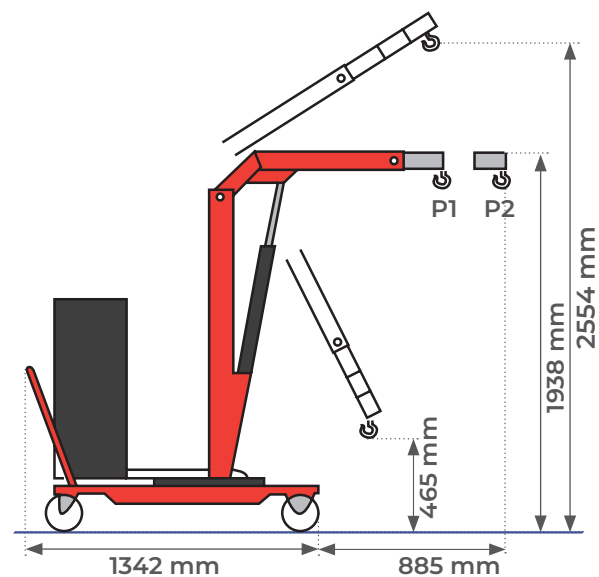

SCP05EE

Grue d'atelier porte-à-faux rotative à élévation et extension électriques 500 kg

LES + PRODUITS

- Grue polyvalente et facile à utiliser
- élévation et extension électriques
- Grande précision de positionnement
- Capacité de 500 kg et poids de lestage intégré
- Mât sur tourelle rotative avec huit positions de blocage
- Livrée avec manille et crochet grande ouverture orientable à 360°
- Finition peinture époxy
- Garantie trois ans

Modèle		SCP05EE
Capacité	kg	500
Dimensions hors tout (Lxlxh)	mm	1827 x 1174 x 1938
Roues	mm	Ø 200
Poids total	kg	660

Position		1	2
Longueur	mm	485	885
Capacité	kg	500	320