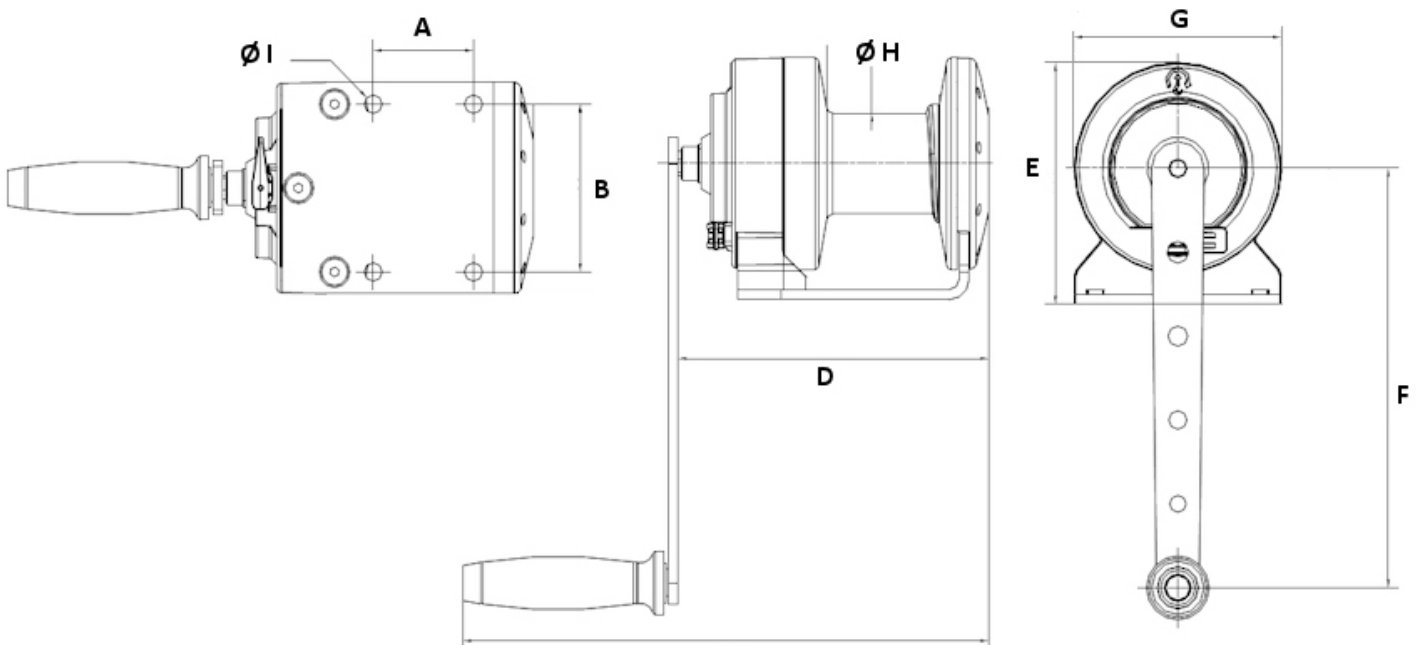

### Qualités techniques

- Treuil compact, de nouvelle génération, utilisant les qualités des matériaux composites et de l'aluminium, notamment l'anti-corrosion.
- Rapport force/compacité élevé.
- Grande liberté pour le sens de départ du câble (plus de 250°).
- Poignée de manivelle confortable et ergonomique (bi-matière "soft touch").
- Manivelle démontable.
- Ressort de cliquet et cliquets en inox.
- Frein automatique.
- Platine de fixation en inox.
- Tambour débrayable, à vide uniquement, associé à un système détrompeur de sens d'enroulement du câble (breveté).
- Réducteur planétaire sous carter fermé.
- Système d'entraînement avec pignons satellites offrant un excellent équilibre mécanique et un faible effort à la manivelle.

## Caractéristiques techniques du TIREX 150 kg - modèle inox

Force 1ère couche kg	250
Force couche supérieure kg	150
Nb de couches	6
Câble cap. 1ère couche m	2,5
Câble cap. maxi. m	24
Câble Ø mm	4
Levée par tour de manivelle mm	40
Effort maxi. à la manivelle kg	8
Poids (sans câble) kg	3,7

## Dimensions

A mm	61
B mm	100
C mm	320
D mm	189
E mm	144
F mm	250
G mm	126
H mm	60
I mm	11